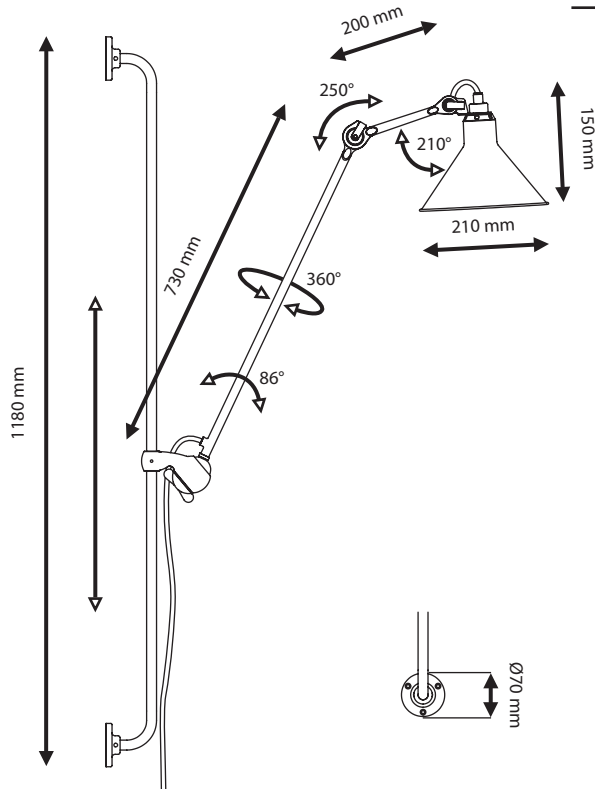

LAMPE GRAS

DCWéditions
PARIS

TECHNICAL SHEET / FICHE TECHNIQUE

LAMPE GRAS N°214

Atypical wall lamp |
Applique atypique

Material : Steel
Matériaux : Acier

Weight : Net 3,5 kg | Gross 3,7 kg
Poids : Net 3,5 kg | Brut 3,7 kg

Dimensions :
Arm 730 mm | Rod 200 mm | Bar
1180 mm
Bras 730 mm | Bielle 200 mm |
Barre 1180 mm

Packaging : 1165 × 255 × 280 mm

Electric fabric wire
Câble électrique tissu

CL II – E14 – ESL11W

IP20

Bulb not included
Ampoules non fournies