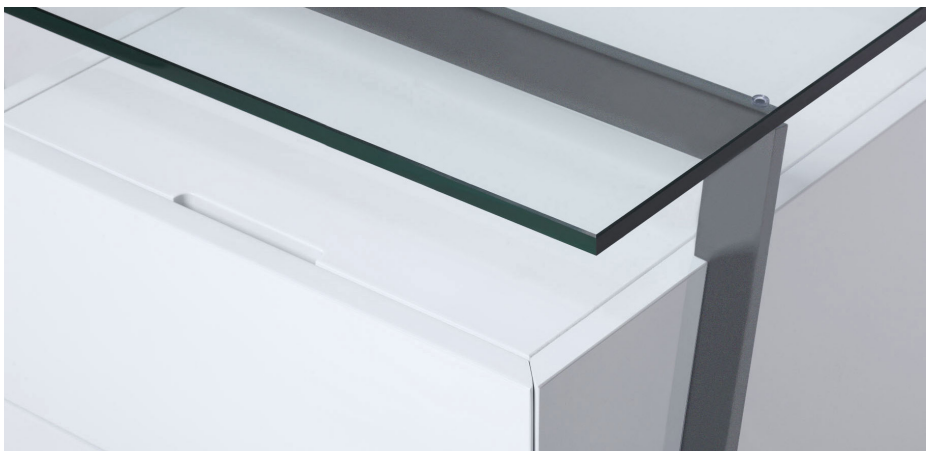

Homework

HOM1SX
Homework Scrivania con Cassetto Singolo a Sinistra
Homework Desk with Single Drawer Left

HOM1XS
Homework Scrivania con Cassetto Singolo a Destra
Homework Desk with Single Drawer Right

HOM1DX
Homework Scrivania con Doppio Cassetto a Sinistra
Homework Desk with Double Drawer Left

HOM1XD
Scrivania con Doppio Cassetto di Destra
Homework Desk with Double Drawer Right

L 122cm x D 70cm x H 73cm
L 48" x D 27 1/2" x H 28 1/2"

Noce / Rovere / Ebano / Bianco Laccato Lucido / Antracite Laccato Lucido
Walnut / White Oak / Ebony / White High Gloss Lacquer / Grey High Gloss Lacquer

Struttura Cromata o Verniciata "Canna di Fucile"
Chrome / Gun Metal

HOM2SS
Homework Scrivania con 2 Cassetti Singoli
Homework Desk with 2 Single Drawers

HOM2DD
Homework Scrivania con 2 Cassetti Doppi
Homework Desk with 2 Double Drawer

I contenitori comprendono scomparti integrati sufficientemente grandi per nascondere cavi e trasformatori, mentre i cassetti sono realizzati in multistrato di betulla e dotati di guide automatizzate a scomparsa. Il contenitore per cartelle sospese può essere comodamente regolato per i diversi formati disponibili.