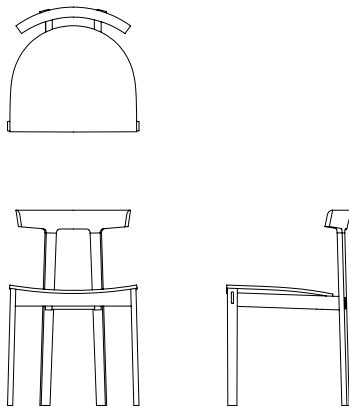

Torii

Sgabello Torii TOR001
Torii Chair
L 50cm D 49cm H 75cm / L 19½" D 19¼" H 29½"

Noce / Rovere / Frassino tinto nero
Walnut / White Oak / Black Ash

**BEN
SEN**

IT

Torii è una sedia di legno semplice ma sofisticata, definita dalle sue gambe avvicinate posteriormente, sedile ampio e schienale ad arco. Il suo aspetto minimale e semplice nasconde una robustezza sorprendente ed un ottimo comfort, che la rende adatta ad uso residenziale e commerciale. Torii è il nome giapponese per i caratteristici archi d'ingresso in legno dei santuari shintoisti in Giappone. Questo motivo descrive perfettamente le proporzioni distinte ed il senso di armonia e tranquillità insito nel design della sedia.

Torii è disponibile in rovere chiaro, frassino brunito e noce canaletto, con seduta in pelle o in tessuto imbottito.

EN

Torii is a simple yet subtly sophisticated wood chair, defined by its closely spaced back legs, broad seat, and small arched backrest. Its minimal appearance and simple construction hide a surprising amount of comfort and sturdiness, making it suitable for residential and commercial use. Torii is the Japanese name for the characteristic wood entrance arches to Shinto shrines in Japan, and translates directly into English as "bird perch". This motif perfectly describes the chair's distinct proportions and traditional joinery, and the sense of harmony and calm inherent in design that is beautifully resolved.