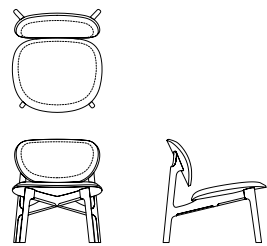

ZEITRAUM

ZENSO LOUNGE

Formstelle, 2018

Technische Daten // Technical Data

ZENSO LOUNGE

h 68.5 **b** 59.5 **t** 68 Sitzhöhe **h** 40

h 68.5 **w** 59.5 **d** 68 Seating **h** 40

CATAS Test EN 1728:2012 Level 2 – extrem

CATAS Test EN 1728:2012 Level 2 – extreme

ZENSO LOUNGE zeichnet sich durch seinen Komfort aus, den er trotz der kompakten Größe gewährleistet. Er ist einladend und ausdrucksstark. Das stabile Massivholzgestell wirkt durch die Kreuzkonstruktion leicht. Die abgeschrägte Kontur der Polsterung prägt seinen Charakter. ZENSO LOUNGE hat immer einen gepolsterten Sitz und Rücken. Dabei ist die Sitzpolsterung stets vollgepolstert, die Rückenschale mit aufliegendem Polster. Man kann sich entspannt zurücklehnen und wird aufgefangen.

ZENSO LOUNGE stands apart through its level of comfort which it provides despite its compact size. It is inviting and expressive. The sturdy solid wood frame appears light thanks to its cross construction. The tapered contour of the upholstery shapes its character. ZENSO LOUNGE always has an upholstered seat and back. The seat upholstery is always fully upholstered; the back shell has an attached cushion. You can sit back, relax and feel embraced.