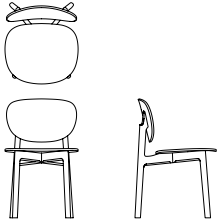

ZEITRAUM

ZENSO

Formstelle, 2018

Technische Daten // Technical Data

ZENSO

Holzstuhl und Holzrücken //

Wooden seat and wooden back

h 79 b 48.5 t 54 Sitzhöhe **h 46**

h 79 w 48.5 d 54 seating **h 46**

Vollpolstersitz und Holzrücken //

Fully upholstered seat and wooden back

h 79 b 48.5 t 54 Sitzhöhe **h 47.5**

h 79 w 48.5 d 54 Seating **h 47.5**

Vollpolstersitz und Rückenpolster //

Fully upholstered seat and padded back

h 79 b 48.5 t 54 Sitzhöhe **h 47.5**

h 79 w 48.5 d 54 Seating **h 47.5**

CATAS Test EN 1728:2012 Level 2 – extrem

CATAS Test EN 1728:2012 Level 2 – extreme

ZEITRAUM GmbH
Äußere Münchner Straße 2
D-82515 Wolfratshausen