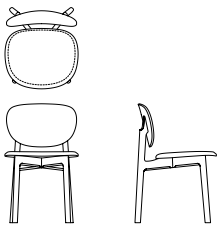

ZEITRAUM

ZENSO

Formstelle, 2018

Technische Daten // Technical Data

ZENSO

Holzstuhl und Holzrücken //

Wooden seat and wooden back

h 79 b 48.5 t 54 Sitzhöhe **h 46**

h 79 w 48.5 d 54 seating **h 46**

Vollpolstersitz und Holzrücken //

Fully upholstered seat and wooden back

h 79 b 48.5 t 54 Sitzhöhe **h 47.5**

h 79 w 48.5 d 54 Seating **h 47.5**

Vollpolstersitz und Rückenpolster //

Fully upholstered seat and padded back

h 79 b 48.5 t 54 Sitzhöhe **h 47.5**

h 79 w 48.5 d 54 Seating **h 47.5**

CATAS Test EN 1728:2012 Level 2 – extrem

CATAS Test EN 1728:2012 Level 2 – extreme

ZEITRAUM GmbH
Äußere Münchner Straße 2
D-82515 Wolfratshausen

Das ausdrucksstarke Holzgestell nimmt zwei schwebende Kreise auf, Sitzschale und Rückenlehne. Das Gestell ist aus Massivholz, die Sitz- und Rückenschale aus Formholz und wahlweise gepolstert. Dabei ist die Sitzpolsterung immer vollgepolstert, die Rückenschale mit aufliegendem Polster. ZENSO ist entweder mit Sitz- und Rückenschale in Holz, mit gepolsterter Sitz- und Rückenschale, oder mit Sitzpolster und Rückenschale in Holz erhältlich.