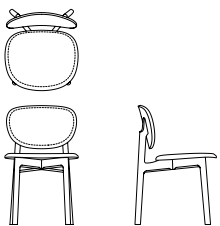

ZEITRAUM

ZENSO

Formstelle, 2018

Technische Daten // Technical Data

ZENSO

Holzstuhl und Holzrücken //

Wooden seat and wooden back

h 79 b 48.5 t 54 Sitzhöhe **h 46**

h 79 w 48.5 d 54 seating **h 46**

Vollpolstersitz und Holzrücken //

Fully upholstered seat and wooden back

h 79 b 48.5 t 54 Sitzhöhe **h 47.5**

h 79 w 48.5 d 54 Seating **h 47.5**

Vollpolstersitz und Rückenpolster //

Fully upholstered seat and padded back

h 79 b 48.5 t 54 Sitzhöhe **h 47.5**

h 79 w 48.5 d 54 Seating **h 47.5**

CATAS Test EN 1728:2012 Level 2 – extrem

CATAS Test EN 1728:2012 Level 2 – extreme

ZEITRAUM GmbH
Äußere Münchner Straße 2
D-82515 Wolfratshausen

Das ausdrucksstarke Holzgestell nimmt zwei schwebende Kreise auf, Sitzschale und Rückenlehne. Das Gestell ist aus Massivholz, die Sitz- und Rückenschale aus Formholz und wahlweise gepolstert. Dabei ist die Sitzpolsterung immer vollgepolstert, die Rückenschale mit aufliegendem Polster. ZENSO ist entweder mit Sitz- und Rückenschale in Holz, mit gepolsterter Sitz- und Rückenschale, oder mit Sitzpolster und Rückenschale in Holz erhältlich.