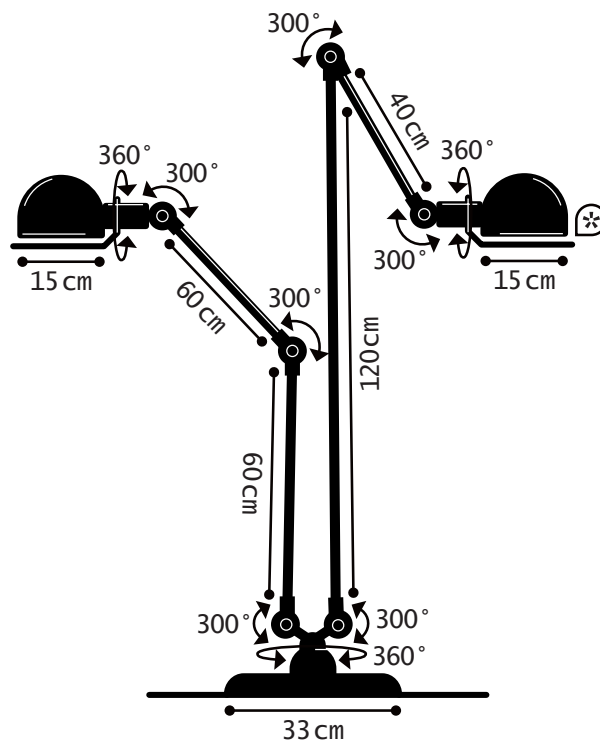

Construction entièrement métallique - Combinaison de bras articulés de différentes longueurs. Articulations réglables. Douilles E27 ou E26, ampoule 60W maxi.

- Cable : 2m - Plug : 2 poles + Ground  
Câble : 2m - Fiche électrique mâle 2 pôles + Terre
- Switch position : Head | Position de l'interrupteur : Réflecteur
- \* circle handling | Cercle de manipulation

#### DIMENSIONS

Head : 15cm  
Arms (paired) :  
• D1240 (1x120cm + 1x40cm)  
• D6060 (2x60cm)  
Ø330mm base

#### PACKAGING

140/40/38 cm

#### DIMENSIONS

Réflecteur : 15cm  
Bras (jumelage) :  
• D1240 (1x120cm + 1x40cm)  
• D6060 (2x60cm)  
Base Ø330mm