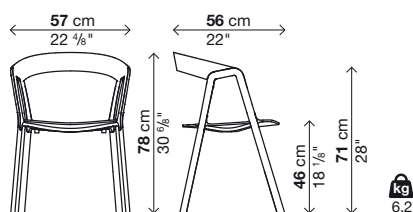

Fauteuil empilable (max 5 | max 5)

Code	Assise	Métal	Prix en EURO	Colis: m ³	Kg
05CMS01	PA6	en teinte à l'assise		1	0,35

chaque colis 2 fauteuils (Kg. 16) / 1 fauteuil (Kg. 10)

Optionals

Code	Prix en EURO	Colis: m ³	Kg
20CAR03	Chariot pour transport chaises (acier laqué noir)	1	0,12: 19