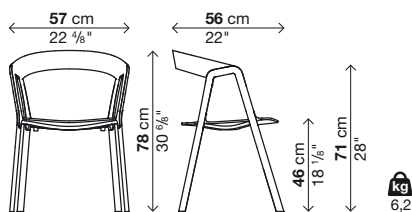

Stapelbarer Sessel (max 5 | max 5)

Art.-Nr.	Sitzfläche	Metall	Preis in EURO	Kalt V. m ³ Kg
05CMS01	PA6	im Farbton der Sitzfl.		1 0,35

Zwei Stühle pro Frachtstück (Kg. 16) / 1 Stuhl (Kg. 10)

Optionals

Art.-Nr.	Preis in EURO	Kalt V. m ³ Kg
20CAR03	Stuhlkarre (Stahl lackiert in schwarz)	1 0,12 19