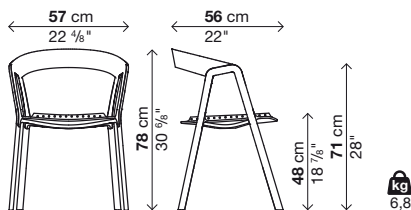

Informazione sui tessuti

DIVINA MD / DIVINA MELANGE 2: 100% lana vergine

FIELD: 100% Trevira CS

SCUBA: 100% Poliuretano

kvadrat

kvadrat

kvadrat