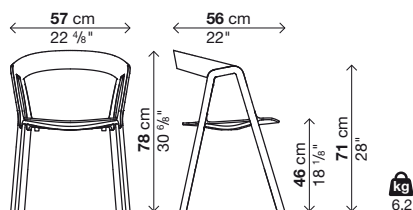

Compas

Finitura metallo:

Alluminio verniciato in tinta con la seduta

Finitura scocca:

PA6 bianco (riferimento colore "Polipropilene bianco PP01")

PA6 nero (riferimento colore "Polipropilene nero PP03")

PA6 beige (riferimento colore "Polipropilene beige PP05")

PA6 grigio acqua (riferimento colore "Polipropilene grigio acqua PP09")

→ Il colore nero evidenzia maggiormente, rispetto agli altri colori, "ombreggiature" intrinseche del materiale, che sono da ritenersi nella norma.

→ Imballi rinforzati vedi pag. 205.

Poltroncina impilabile (L max 5 | R max 5)

Codice	Seduta	Metallo	Prezzi EURO	colli: m³	Kg
05CMS01	PA6	in tinta con la seduta		1	0,35

ogni collo contiene 2 poltroncine (Kg. 16) / 1 poltroncina (Kg. 10)

Optionals

Codice	Prezzi EURO	colli: m³	Kg
20CAR03	carrello trasporto sedie (acciaio verniciato nero)	1	0,12: 19