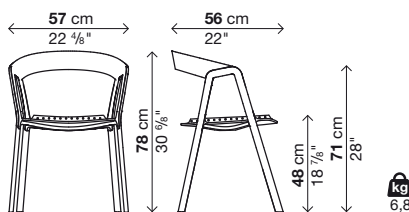

Informations sur les tissus

DIVINA MD / DIVINA MELANGE 2: 100% laine vierge

FIELD: 100% Trevira CS

SCUBA: 100% Polyuréthane

kvadrat

kvadrat

kvadrat