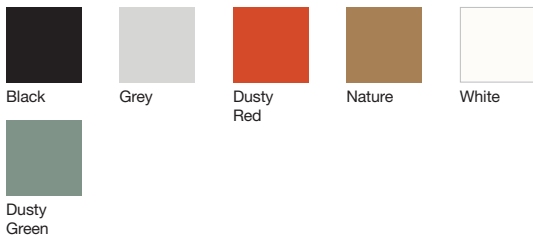

COLOR

INFO

Cord Length xx cm
Canopy included YES

SYMBOLS

STANDARD & CERTIFICATE

EU/UK

CE-LVD
EN 60598-1:2008+A11:2009
EN 60598-2-1:1989
EN 62493:2010

WEEE