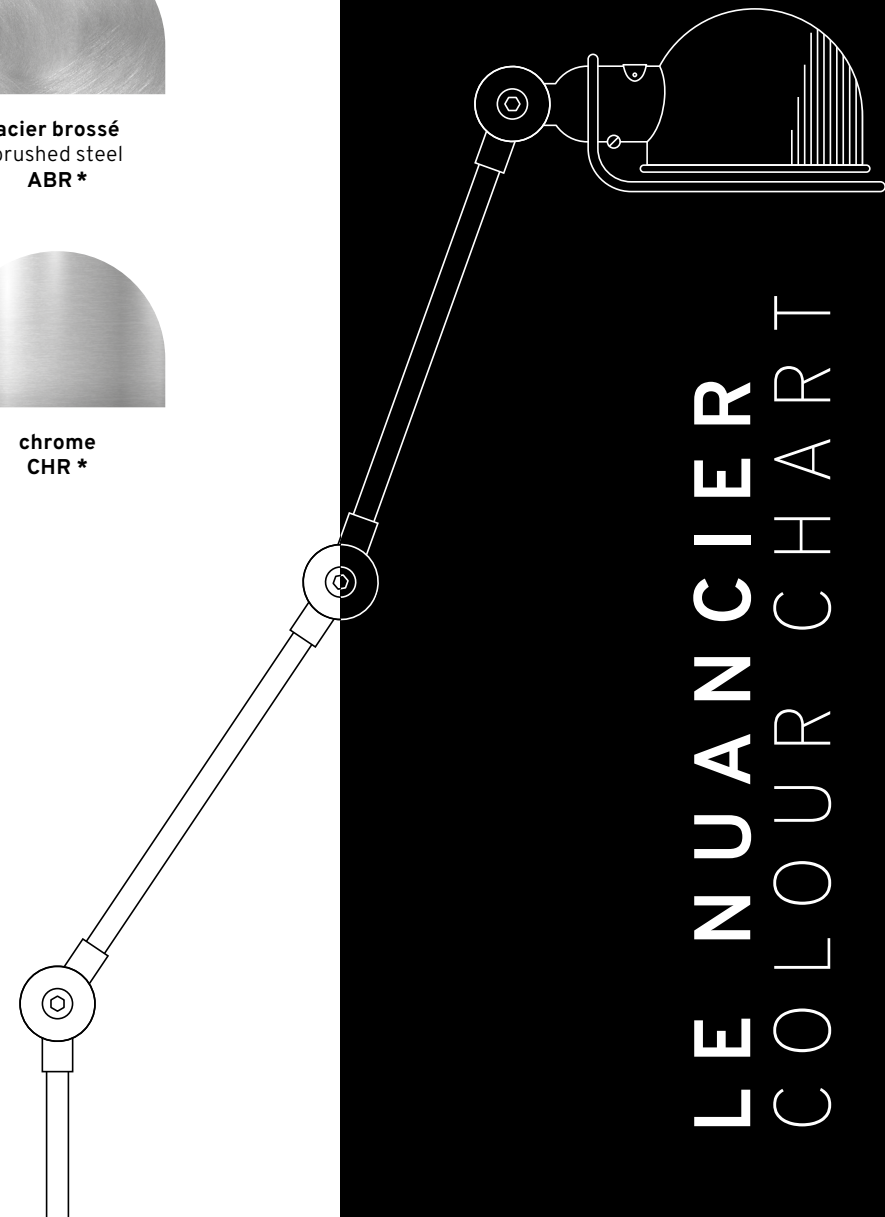

or nacré
pearl gold
RAL 1036 BRO

beige nacré
pearl beige
RAL 1035 BEN

chrome
CHR *

noir martelé
hammered black
NOM *

cuivre martelé
hammered copper
CUM *

titane
titanium
TIT

www.jieldé.com

COULEURS

Merci de vous référer au nuancier RAL pour une restitution exacte des couleurs.

jaune souffre
suflur yellow
RAL 1016 JSO *

beige brun
brown beige
RAL 1011 BEB

vert d'eau
water green
RAL 6019 VDO

bleu pastel
pastel blue
RAL 5024 BLP