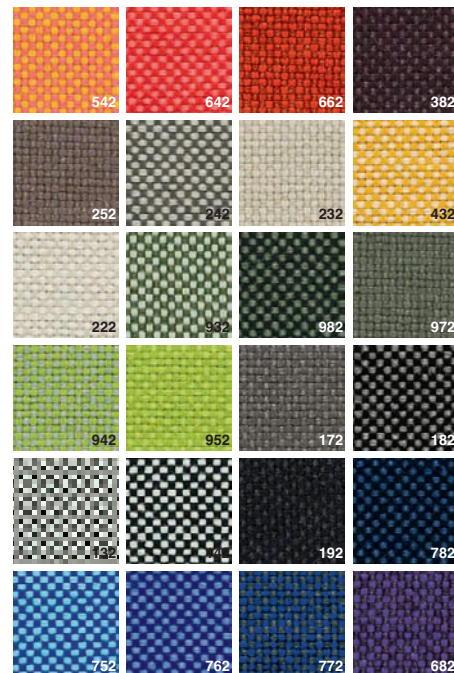

“Field” fabric by Kvadrat®: