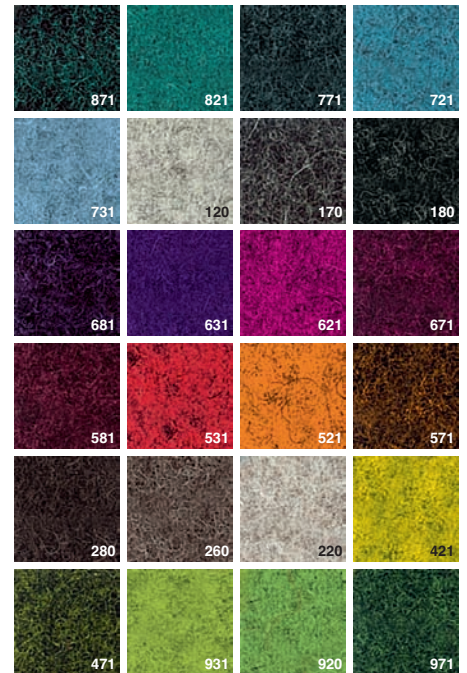

Rama fully covered

Metal base:

Wood base:

"Divina Melange 2" fabric by Kvadrat®:

Rama fully covered

Ramos Bassols, 2015

EN The Rama collection, with its stackable chairs with their precise and essential appeal, continues to develop thanks to the new version with its structure that is entirely padded and upholstered. The upholstery is available in many different colours for all versions of Rama: with solid wood legs, on four metal rod legs or on a slide frame, and with or without armrests.

IT La famiglia Rama con le sue sedie impilabili dal segno preciso ed essenziale, continua la sua evoluzione grazie alla nuova versione con scocca interamente imbottita e rivestita in ogni sua parte. Il rivestimento è disponibile in tanti diversi colori in tutte le versioni di Rama: con gambe in legno massello, su quattro gambe in tondino metallico oppure slitta, con o senza braccioli.

DE Die Produktfamilie Rama mit ihren stapelbaren Stühlen mit klarem und essentiellem Entwurf setzt dank der neuen Version mit vollständig gepolsterem

und rundum bezogenem Aufbau ihre Evolution fort. Der Bezug steht in vielen verschiedenen Farben für alle Versionen Rama zur Verfügung: mit Beinen aus Massivholz, auf vier Beinen aus Metallrohr oder auf Kufengestell, mit oder ohne Armlehnen.