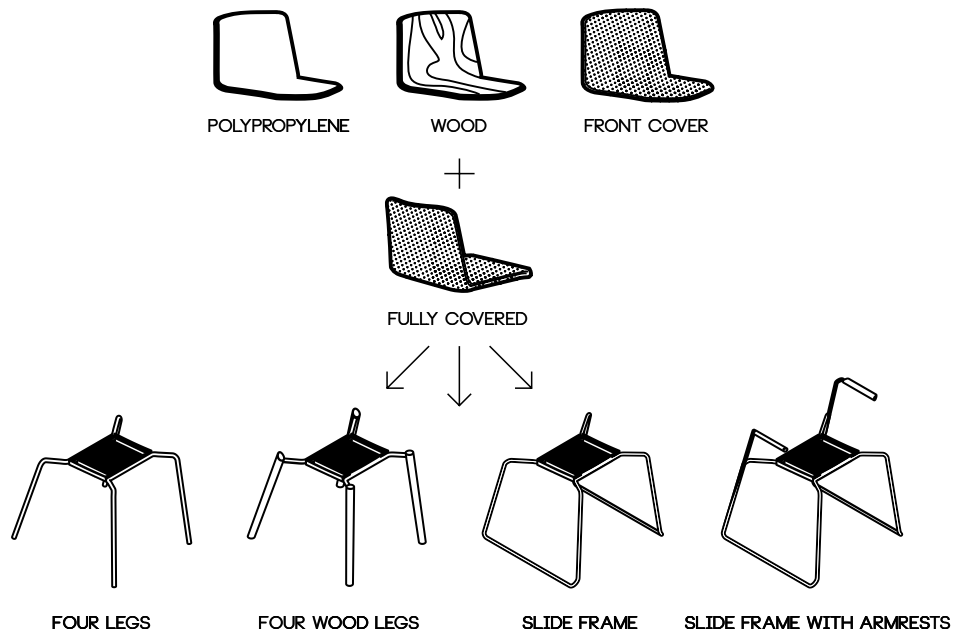

Rama fully covered

Metal base:

Wood base:

"Divina Melange 2" fabric by Kvadrat®:

Rama fully covered

Ramos Bassols, 2015

EN The Rama collection, with its stackable chairs with their precise and essential appeal, continues to develop thanks to the new version with its structure that is entirely padded and upholstered. The upholstery is available in many different colours for all versions of Rama: with solid wood legs, on four metal rod legs or on a slide frame, and with or without armrests.

IT La famiglia Rama con le sue sedie impilabili dal segno preciso ed essenziale, continua la sua evoluzione grazie alla nuova versione con scocca interamente imbottita e rivestita in ogni sua parte. Il rivestimento è disponibile in tanti diversi colori in tutte le versioni di Rama: con gambe in legno massello, su quattro gambe in tondino metallico oppure slitta, con o senza braccioli.

DE Die Produktfamilie Rama mit ihren stapelbaren Stühlen mit klarem und essentiellem Entwurf setzt dank der neuen Version mit vollständig gepolsterem

und rundum bezogenem Aufbau ihre Evolution fort. Der Bezug steht in vielen verschiedenen Farben für alle Versionen Rama zur Verfügung: mit Beinen aus Massivholz, auf vier Beinen aus Metallrohr oder auf Kufengestell, mit oder ohne Armlehnen.

ES Con sus sillas apilables de carácter preciso y esencial, la familia Rama continúa su evolución gracias a la nueva versión con bastidor completamente tapizado y revestido en todas sus partes. El revestimiento está disponible en numerosos colores en todas las versiones de Rama: con patas de madera maciza, con cuatro patas de tubo metálico o sobre trineo, con o sin brazos.