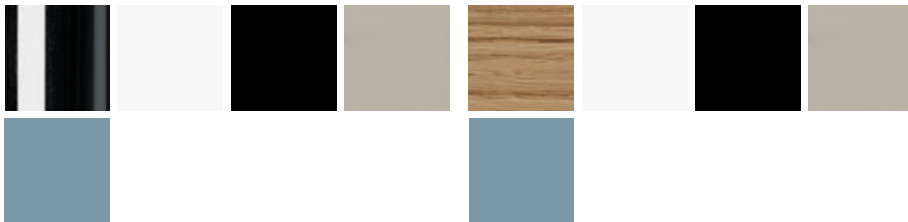

Rama fully covered

Metal base:

Wood base:

"Divina Melange 2" fabric by Kvadrat®:

Rama fully covered

Ramos Bassols, 2015

EN The Rama collection, with its stackable chairs with their precise and essential appeal, continues to develop thanks to the new version with its structure that is entirely padded and upholstered. The upholstery is available in many different colours for all versions of Rama: with solid wood legs, on four metal rod legs or on a slide frame, and with or without armrests.

IT La famiglia Rama con le sue sedie impilabili dal segno preciso ed essenziale, continua la sua evoluzione grazie alla nuova versione con scocca interamente imbottita e rivestita in ogni sua parte. Il rivestimento è disponibile in tanti diversi colori in tutte le versioni di Rama: con gambe in legno massello, su quattro gambe in tondino metallico oppure slitta, con o senza braccioli.

DE Die Produktfamilie Rama mit ihren stapelbaren Stühlen mit klarem und essentiellem Entwurf setzt dank der neuen Version mit vollständig gepolsterem

und rundum bezogenem Aufbau ihre Evolution fort. Der Bezug steht in vielen verschiedenen Farben für alle Versionen Rama zur Verfügung: mit Beinen aus Massivholz, auf vier Beinen aus Metallrohr oder auf Kufengestell, mit oder ohne Armlehnen.