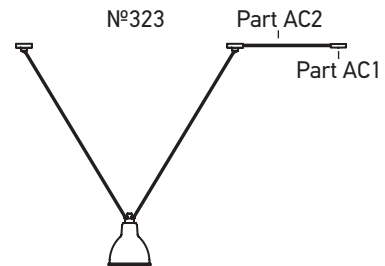

#### Part AC1:

Diameter Ø90 mm | Black satin iron cast  
Diamètre Ø90 mm | Fonte noir satinée

#### Part AC2:

Length 500 mm | Black satin steel tube  
Longueur 500 mm | Tube acier noir satiné