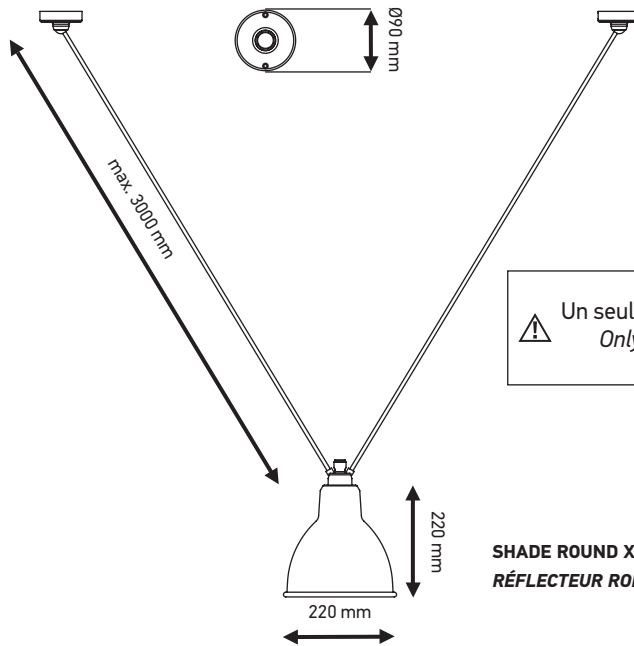

TECHNICAL SHEET / FICHE TECHNIQUE

LAMPE GRAS N°323

⚠ Un seul câble est alimenté /
Only one wire is live ⚠

SHADE ROUND XL /
RÉFLECTEUR ROND XL

FINISHES / FINITIONS