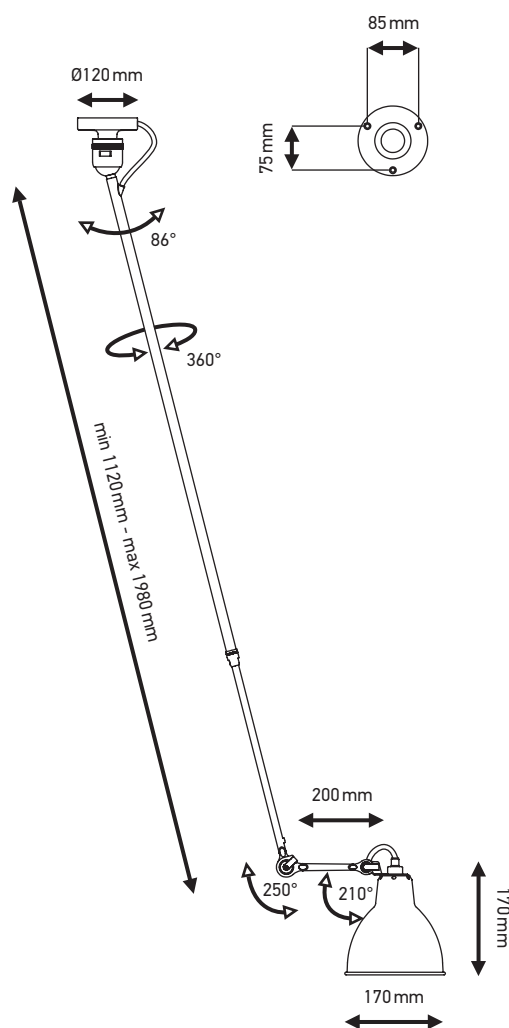

TECHNICAL SHEET / FICHE TECHNIQUE

LAMPE GRAS N°302 L

FINISHES / FINITIONS