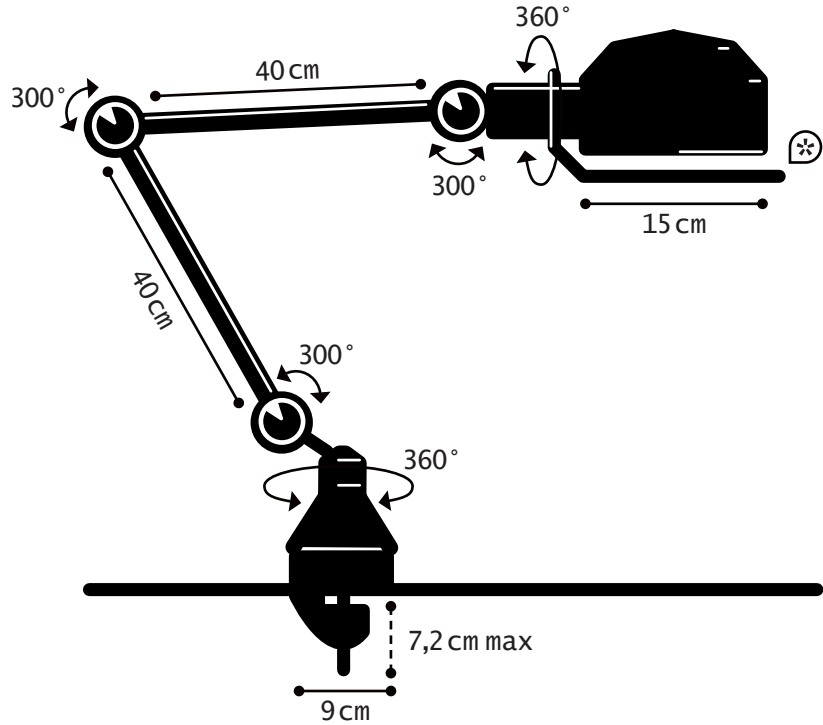

Construction entièrement métallique - Combinaison de bras articulés de différentes longueurs. Articulations réglables Douilles E27 ou E26, ampoule 60W maxi.

Modèle : **LAK**
CLASSE I - E26/E27

IP20

Max. 60W
110-240V - 50/60Hz

LAK[®] REF. L4040

TECHNICAL SHEET FICHE TECHNIQUE

- Cable : 2m - Plug : 2 poles + Ground
Câble : 2m - Fiche électrique mâle 2 pôles + Terre
- Switch position : Head | Position de l'interrupteur : Réflecteur
- * circle handling | Cercle de manipulation

WISE LAMP

MATERIAL

Steel - Cast aluminium
Porcelain (socket)

WEIGHT

Net weight : 2.56kg
Brut weight : 2.98kg

DIMENSIONS

Head : 15cm
2 arms 40cm long
ø90mm base
72mm clamp (maximum clamping height)

PACKAGING

71/22.5/14 cm

LAMPE À ÉTAU

MATERIAUX

Acier - Fonte d'aluminium
Porcelaine (douille)

POIDS

Poids net : 2.56kg
Poids brut : 2.58kg

DIMENSIONS

Réflecteur : 15cm
2 bras de 40cm
Base ø90mm
Etau de 72mm (hauteur de serrage max)