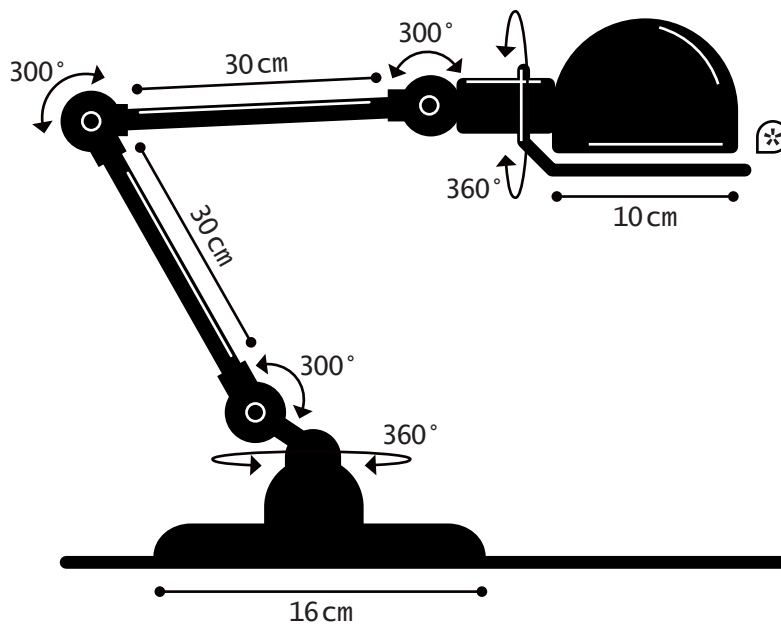

Construction entièrement  
métallique - Combinaison  
de bras articulés de  
différentes longueurs.  
Articulations réglables  
Réflecteur D.100 mm  
Douilles E14  
Ampoule 25W max.

Modèle : **SIGNAL**  
CLASSE II - E14/E12

# SIGNAL<sup>®</sup> REF. SI333

TECHNICAL SHEET  
FICHE TECHNIQUE

- Cable : 2m - Plug : 2 poles  
Câble : 2m - Fiche électrique mâle 2 pôles
- Switch position : Base | Position de l'interrupteur : Socle
- \* circle handling | Cercle de manipulation

### DIMENSIONS

Head : 10cm without circle handling  
2 arms 30cm long  
Ø160mm base

### DIMENSIONS

Réflecteur : 10cm hors cercle  
2 bras de 30cm  
Base Ø160mm