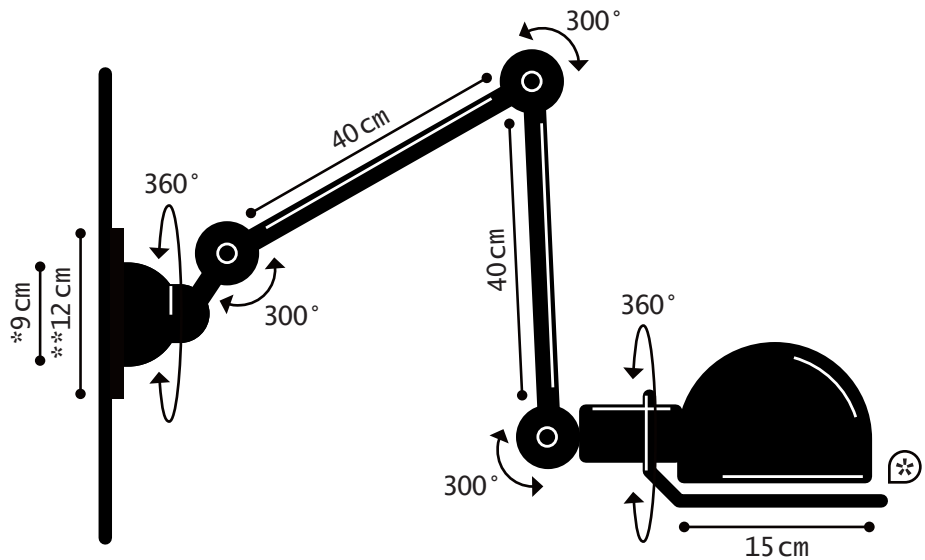

EN OPTION

- Switch | Interrupteur
- Switch + Cordon | Interrupteur + Cordon
- Switch position : Head | Position de l'interrupteur : Réflecteur

INCLUS

- Back plate | Rosace de fixation
- circle handling | Cercle de manipulation

WALL LAMP

MATERIAL

Steel - Cast aluminium
Porcelain (socket)

WEIGHT

Net weight : 2.04kg
Brut weight : 2.48kg

DIMENSIONS

Head : 15cm
2 arms 40cm long
*ø90mm base to screw
**ø120mm back plate

PACKAGING

71/23/14 cm

APPLIQUE MURALE

MATERIAUX

Acier - Fonte d'aluminium
Porcelaine (douille)

POIDS

Poids net : 2.04kg
Poids brut : 2.48kg

DIMENSIONS

Réflecteur : 15cm
2 bras de 40cm
*socle à visser ø90mm
**Rosace de fixation ø120mm

PACKAGING

71/23/14 cm

COLOR CHART

NUANCIER

Colors also available in MAT excepted 1036, 9006, CHR, ABR
couleurs également disponibles en MAT sauf 1036, 9006, CHR, ABR

Mustard Moutarde 1003	Ivory Ivoire 1015	Sulfur Yellow Jaune Souffre 1016	Pearl Gold Or Nacré 1036	Orange Orange 2004	Burgundy Bourgogne 3005	Red Rouge 3020
Pink Rose 4003	Violet Fuchsia Fuchsia Violet 4008	Light Blue Bleu Clair 5012	Water Blue Bleu d'Eau 5021	Pastel Blue Bleu Pastel 5024	Olive Green Gris Olive 6003	Apple Green Vert Pomme 6018
Water Green Vert d'Eau 6019	Grey Khaki Kaki Gris 7002	Mouse Grey Gris Souris 7005	Granit Grey Gris Granit 7026	Chocolate Chocolat 8017	Silver Grey Gris Argent 9006	Black Noir 9011
White Blanc BLC	Vespa Green Vert Vespa VEV	Chrome Chrome CHR	Brushed Steel Acier Brossé ABR	Black Hammered Martelé Noir NOM	Copper Hammered Martelé Cuivre CUM