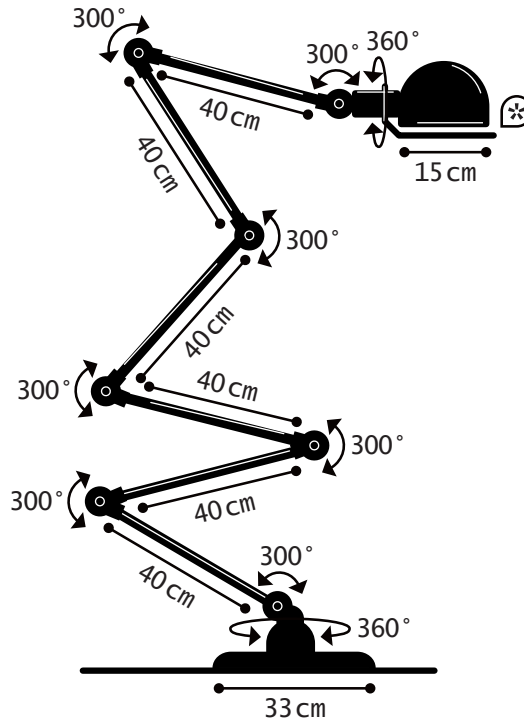

Construction entièrement métallique - Combinaison de bras articulés de différentes longueurs. Articulations réglables. Douilles E27 ou E26, ampoule 60W maxi.

Modèle : **LOFT**
CLASSE I - E26/E27

IP20

Max. 60W
110-240V - 50/60Hz

LOFT[®] REF. D9406

TECHNICAL SHEET
FICHE TECHNIQUE

- Cable : 2m - Plug : 2 poles + Ground
Câble : 2m - Fiche électrique mâle 2 pôles + Terre
- Switch position : Head | Position de l'interrupteur : Réflecteur
- * circle handling | Cercle de manipulation

FLOOR LAMP

MATERIAL

Steel - Cast aluminium
Porcelain (socket)
Cast iron base counterweight

WEIGHT

Net weight : 10.86kg
Brut weight : 12.78kg

DIMENSIONS

Head : 15cm
6 arms 40cm long
ø330mm base

PACKAGING

64/39/38 cm

LAMPADAIRE

MATERIAUX

Acier - Fonte d'aluminium
Porcelaine (douille)
Contrepoids en fonte

POIDS

Poids net : 10.86kg
Poids brut : 12.78kg

DIMENSIONS

Réflecteur : 15cm
6 bras de 40cm
Base ø330mm