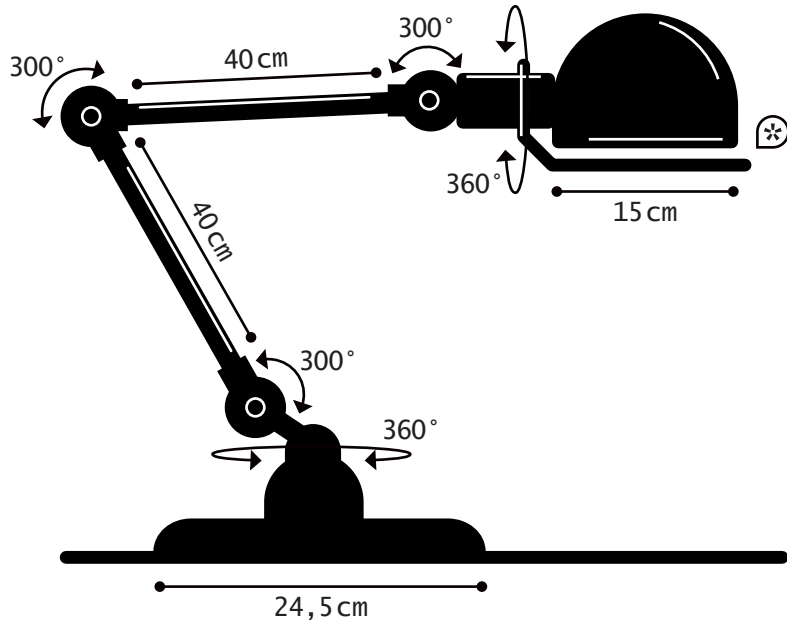

LOFT® REF. D6440

TECHNICAL SHEET
FICHE TECHNIQUE

- Cable : 2m - Plug : 2 poles + Ground
  Câble : 2m - Fiche électrique mâle 2 pôles + Terre
- Switch position : Head | Position de l'interrupteur : Réflecteur
- circle handling | Cercle de manipulation

LAMP TO PUT DOWN

MATERIAL

Steel - Cast aluminium
Porcelain (socket)
Cast iron base counterweight

WEIGHT

Net weight : 9.12kg
Brut weight : 11.14kg

DIMENSIONS

Head : 15cm
2 arms 40cm long
Ø245mm base

PACKAGING

64/39/38 cm

LAMPE À POSER

MATERIAUX

Acier - Fonte d'aluminium
Porcelaine (douille)
Contrepoids en fonte

POIDS

Poids net : 9.12kg
Poids brut : 11.14kg

DIMENSIONS

Réflecteur : 15cm
2 bras de 40cm
Base Ø245mm

PACKAGING

64/39/38 cm

COLOR CHART

NUANCIER

Colors also available in MAT excepted 1036, 9006, CHR, ABR
couleurs également disponibles en MAT sauf 1036, 9006, CHR, ABR

Mustard Moutarde 1003	Ivory Ivoire 1015	Sulfur Yellow Jaune Souffre 1016	Pearl Gold Or Nacré 1036	Orange Orange 2004	Burgundy Bourgogne 3005	Red Rouge 3020
Pink Rose 4003	Violet Fuchsia Fuchsia Violet 4008	Light Blue Bleu Clair 5012	Water Blue Bleu d'Eau 5021	Pastel Blue Bleu Pastel 5024	Olive Green Gris Olive 6003	Apple Green Vert Pomme 6018
Water Green Vert d'Eau 6019	Grey Khaki Kaki Gris 7002	Mouse Grey Gris Souris 7005	Granit Grey Gris Granit 7026	Chocolate Chocolat 8017	Silver Grey Gris Argent 9006	Black Noir 9011
White Blanc BLC	Vespa Green Vert Vespa VEV	Chrome Chrome CHR	Brushed Steel Acier Brossé ABR	Black Hammered Martelé Noir NOM	Copper Hammered Martelé Cuivre CUM