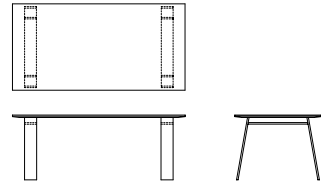

ZEITRAUM

BONDT

Merit Frank, Nana Gröner, 2010

Technische Daten // *Technical Data*

BONDT

rechteckig // *rectangular*

l 140, 160, 180, 200, 220, 240

b 90, 100 h 75

rund // *round*

Ø 120, 140, 160, 180 h 75

quadratisch // *square*

100 × 100, 120 × 120, 140 × 140, 160 × 160

h 75

Plattenstärke 28 mm // sichtbar 12 mm

Table top thickness 28 mm // visible 12 mm

Bei der Tischfamilie BONDT balanciert die dünn anmutende Tischplatte auf zwei Tischböcken.

Breite Planken bilden einen spannenden Kontrast dazu. BONDT gibt es rechteckig, rund und quadratisch. Zum Programm gehören Ess- und Schreibtisch, Cafétisch und diverse Beistelltische.

The BONDT family of tables has the seemingly thin table top balanced on two trestles in an exciting contrast with broad planks. BONDT is available rectangular, round and square. The product program comprises dining tables as well as desks, coffee tables and an array of various side tables.