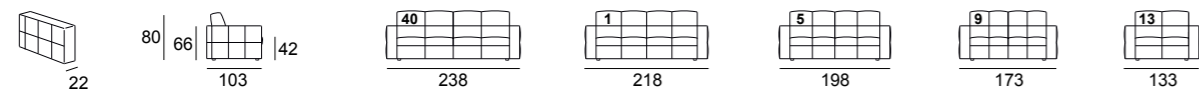

Versione / Version 2 Braccioli alti High armrest

OPTIONAL:
Poggiatesta
Headrest