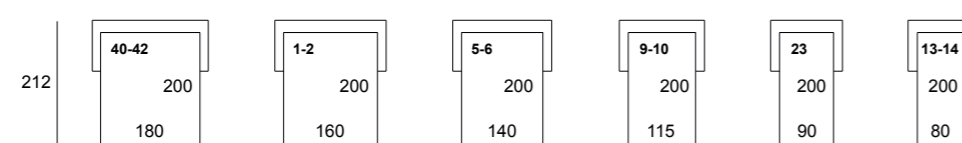

Versione / Version 2 Braccioli alti High armrest

OPTIONAL:
Poggiatesta
Headrest