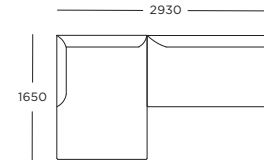

Module 23

Stool

Seat height: 420 mm

* Back cushions are not included

Configuration 1

Modules 9 + 20

Configuration 2

Modules 9 + 17

Configuration 3

Modules 9 + 21 + 12

Configuration 4

Modules 15 + 12

Configuration 5

Modules 15 + 22 + 23

Configuration 6

Modules 19 + 10 + 23