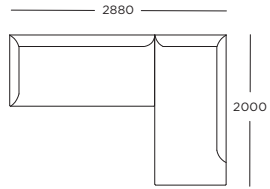

Module 23

Stool

Seat height: 420 mm

* Back cushions are not included

Configuration 1

Modules 9 + 20

Configuration 2

Modules 9 + 17

Configuration 3

Modules 9 + 21 + 12

Configuration 4

Modules 15 + 12

Configuration 5

Modules 15 + 22 + 23

Configuration 6

Modules 19 + 10 + 23