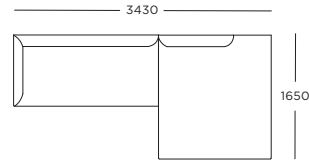

Module 23

Stool

Seat height: 420 mm

* Back cushions are not included

Configuration 1

Modules 9 + 20

Configuration 2

Modules 9 + 17

Configuration 3

Modules 9 + 21 + 12

Configuration 4

Modules 15 + 12

Configuration 5

Modules 15 + 22 + 23

Configuration 6

Modules 19 + 10 + 23