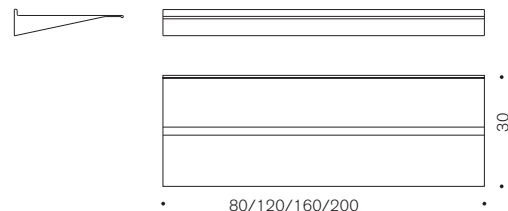

Sistema de baldas en aluminio estruso caracterizado por dos canalinas (una en la parte superior y otra en la parte inferior) que permiten el libre posicionamiento de los accesorios. Las baldas están dotadas de un sistema de regulación para obtener una correcta angulación de 90° sobre la pared. Uniendo varios módulos se obtienen baldas tan largas como se desee. Acabado: negro mate o barnizado aluminio. Vasta gama de accesorios disponible.

Shelving system in extruded aluminium, provided with two characteristics slots (one on the upper and one on the under side) allowing a free positioning of the accessories. A regulation mechanism allows an exact 90° angle to the wall. By joining more pieces together different configurations can be obtained without limits of length. Finishes: matt black or aluminium lacquered. Wide range of accessories available.

Système d'étagères en aluminium extrudé. Deux rainures (l'une sur la partie supérieure et l'autre au dessous) permettent de positionner librement les accessoires. Etagères équipées d'un système de réglage pour réaliser un parfait angle de 90° avec le mur. Avec plusieurs modules on peut obtenir des étagères sans limite de longueur. Finition: noir mat ou laqué aluminium. Vaste gamme d'accessoires disponible.