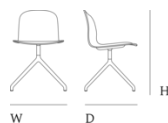

## Dimensions

Height:	78,5 cm / 31"
Width:	50 cm / 19.8"
Depth:	55,5 cm / 21.8"
Seat Height:	46 cm / 18.1"