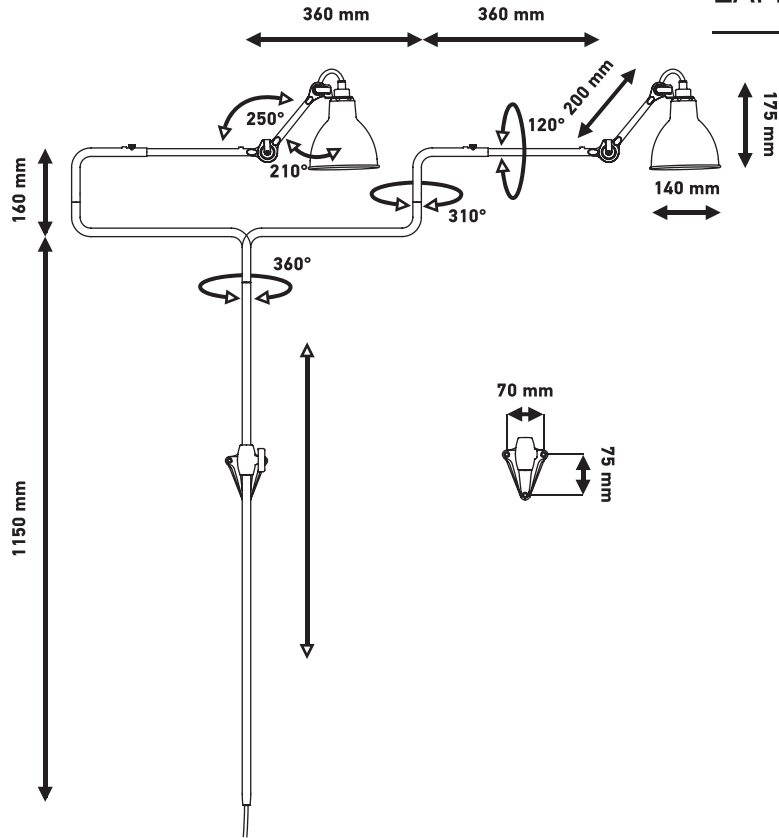

TECHNICAL SHEET / FICHE TECHNIQUE

LAMPE GRAS N°217

FINISHES / FINITIONS