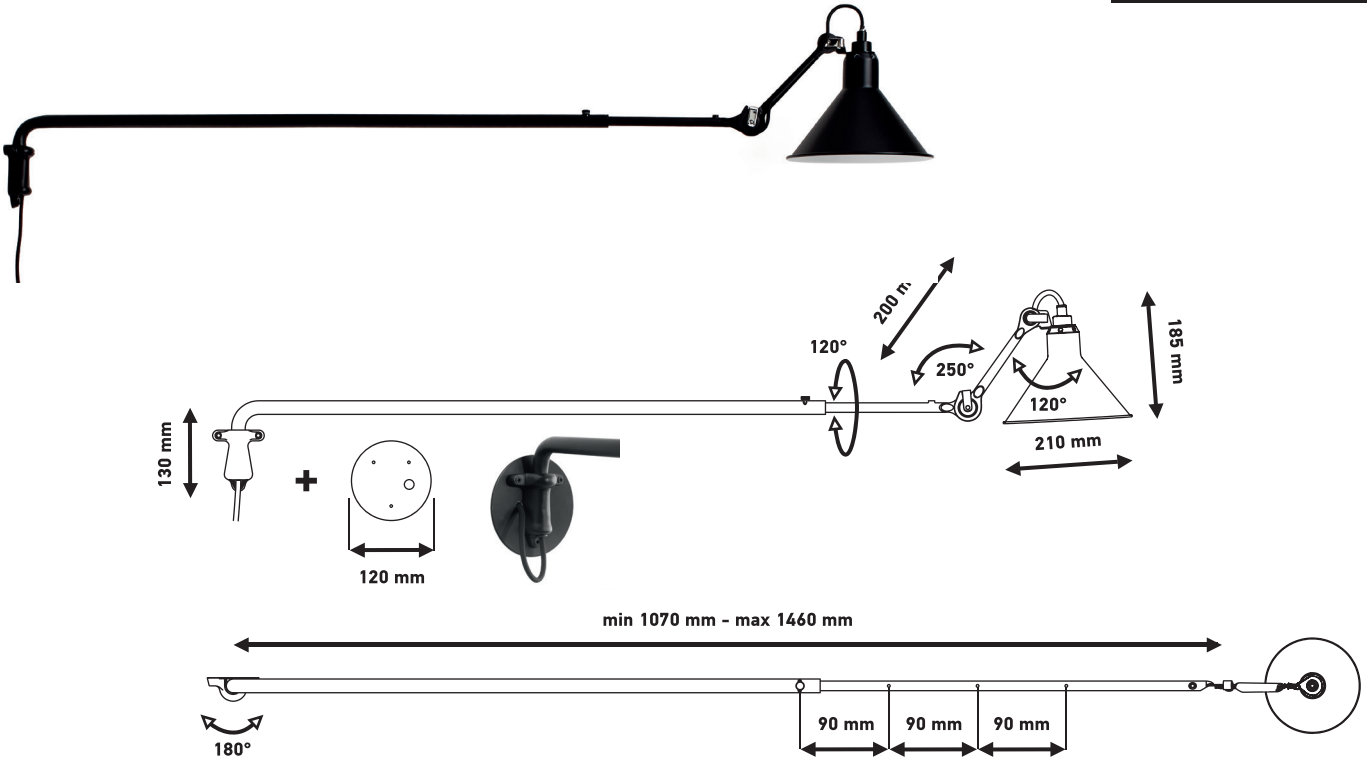

TECHNICAL SHEET / FICHE TECHNIQUE

LAMPE GRAS N°213

Atypical wall lamp | Applique atypique

Material: Steel
Matériaux: Acier

Weight: Net 3 kg | Gross 3,5 kg
Poids: Net 3 kg | Brut 3,5 kg

Dimensions:
Arm min 1070mm, max 1460mm | Rod 200 mm
Bras min 1070 mm, max 1460 mm | Bielle 200 mm

Packaging: 1350 x 275 x 275 mm

Electric fabric wire
Câble électrique tissu

CL II - E14 - ESL11W

IP20

DCW
ÉDITIONS
PARIS

71 rue de la Fontaine au Roi
75011 Paris - France
+33 (0)1 40 21 37 60
sales@dcwe.fr

FINISHES / FINITIONS