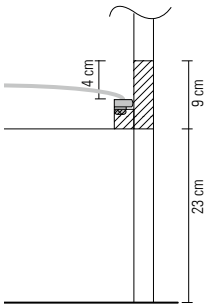

### MELLOW

- l** 228  
**b/w** 100, 120, 140, 160, 180 + 5.2  
**h** Bettseite 32  
Kopfteil ohne Kissen 64  
Kopfteil mit Kissen 74  
Bettrahmenhöhe 9  
*Bedside 32*  
*Headboard without pillow 64*  
*Headboard with pillow 74*  
*Height of bed frame 9*

- Einlegetiefe Matratze 4  
Empfohlene Matratzenhöhe 12–15  
*Insertion depth mattress 4*  
*Recommended mattress height 12–15*

- Für Matratzenbreite 200 cm empfehlen wir  
GRAND MELLOW  
*For mattress width 200 cm we recommend*  
GRAND MELLOW