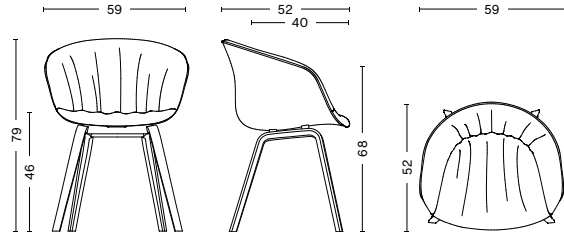

## DIMENSIONS

WIDTH / 59 cm / 23.2"  
DEPTH / 52 cm / 20.5"  
HEIGHT / 79 cm / 31.1"  
SEAT HEIGHT / 46 cm / 18.1"  
SEAT DEPTH / 40 cm / 15.8"