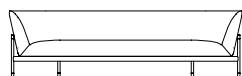

Loft

Loft 200 LOFT200
L 180cm D 90cm H 70cm / L 71" D 35½" H 27½"

Loft Cuscino 55 x 55 BCU55X55
Loft Back Cushion 55 x 55
L 55cm D 17cm H 55cm / L 21½" D 6¾" H 21½"

Loft 300 LOFT300
L 245cm D 90cm H 70cm / L 96½" D 35½" H 27½"

Loft Cuscino 90 x 55 BCU90X55
Loft Back Cushion 90 x 55
L 90cm D 17cm H 55cm / L 35½" D 6¾" H 21½"

Gamba - Cromato / Bronzato
Legs - Chrome / Bronzato

**BEN
SEN**

IT

Con una cornice fluttuante ed eleganti gambe in cromo o bronzato, il divano LOFT è un classico con design pulito ed invitante. Grazie all'aspetto esagerato delle gambe e alla semplicità del cuscino del sedile integrato, questo divano è un ottimo pezzo da utilizzare sia in modo residenziale che in applicazioni contract. Disponibile in due lunghezze standard: 180 cm o 245 cm

EN

With a floating frame, and elegant legs in either chrome or bronzato, the LOFT sofa is a clean and tailored classic that invites you into its embrace. Thanks to the exaggerated look of the legs, and the simplicity of the integrated seat cushion, this sofa is a great piece to be used both residentially and in contract applications. Comes in two standard lengths: 180cm, or 245cm