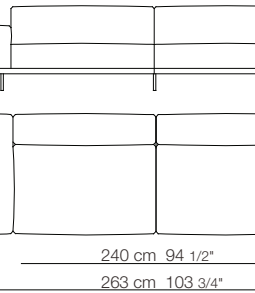

---

Divani  
Sofas

70 cm 27 1/2"  
54 cm 21 1/4"  
41 cm 16"  
100 cm 39 1/2"

170 cm 67"  
216 cm 85"

200 cm 79"  
246 cm 97"

70 cm 27 1/2"  
41 cm 16"  
100 cm 39 1/2"

170 cm 67"  
216 cm 85"

200 cm 79"  
246 cm 97"

240 cm 94 1/2"  
286 cm 112 3/4"

Elementi con 1 bracciolo  
Units with 1 armrest

70 cm 27 1/2"  
54 cm 21 1/4"  
41 cm 16"  
100 cm 39 1/2"

170 cm 67"  
193 cm 76"

200 cm 79"  
223 cm 88"

240 cm 94 1/2"  
263 cm 103 3/4"

100 cm 39 1/2"  
41 cm 16"  
100 cm 39 1/2"

100 cm 39 1/2"

240 cm 94 1/2"  
286 cm 112 3/4"

Pouf  
Pouf

100 cm 39 1/2"

41 cm 16"  
100 cm 39 1/2"