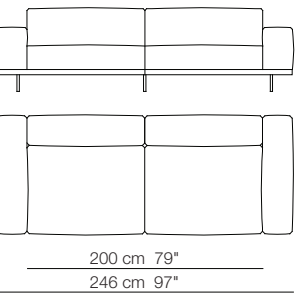

---

Divani  
Sofas

70 cm 27 1/2"  
54 cm 21 1/4"  
41 cm 16"  
100 cm 39 1/2"

170 cm 67"  
216 cm 85"

200 cm 79"  
246 cm 97"

70 cm 27 1/2"  
41 cm 16"  
100 cm 39 1/2"

170 cm 67"  
216 cm 85"

200 cm 79"  
246 cm 97"

240 cm 94 1/2"  
286 cm 112 3/4"

Elementi con 1 bracciolo  
Units with 1 armrest

70 cm 27 1/2"  
54 cm 21 1/4"  
41 cm 16"  
100 cm 39 1/2"

170 cm 67"  
193 cm 76"

200 cm 79"  
223 cm 88"

240 cm 94 1/2"  
263 cm 103 3/4"

100 cm 39 1/2"  
41 cm 16"  
100 cm 39 1/2"

100 cm 39 1/2"

240 cm 94 1/2"  
286 cm 112 3/4"

Pouf  
Pouf

100 cm 39 1/2"

41 cm 16"  
100 cm 39 1/2"