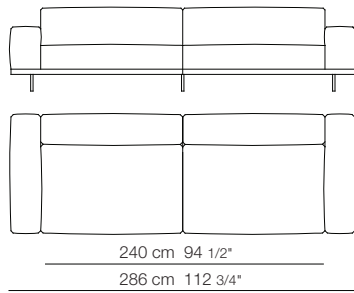

---

Divani  
Sofas

70 cm 27 1/2"  
54 cm 21 1/4"  
41 cm 16"  
100 cm 39 1/2"

170 cm 67"  
216 cm 85"

200 cm 79"  
246 cm 97"

70 cm 27 1/2"  
41 cm 16"  
100 cm 39 1/2"

170 cm 67"  
216 cm 85"

200 cm 79"  
246 cm 97"

240 cm 94 1/2"  
286 cm 112 3/4"

Elementi con 1 bracciolo  
Units with 1 armrest

70 cm 27 1/2"  
54 cm 21 1/4"  
41 cm 16"  
100 cm 39 1/2"

170 cm 67"  
193 cm 76"

200 cm 79"  
223 cm 88"

240 cm 94 1/2"  
263 cm 103 3/4"

100 cm 39 1/2"  
41 cm 16"  
100 cm 39 1/2"

100 cm 39 1/2"

240 cm 94 1/2"  
286 cm 112 3/4"

Pouf  
Pouf

100 cm 39 1/2"

41 cm 16"  
100 cm 39 1/2"