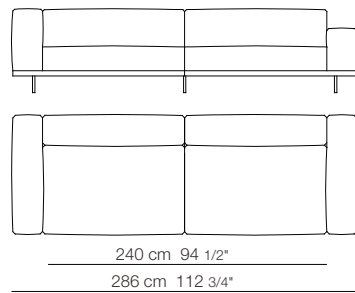

---

Divani  
Sofas

70 cm 27 1/2"  
54 cm 21 1/4"  
41 cm 16"  
100 cm 39 1/2"

170 cm 67"  
216 cm 85"

200 cm 79"  
246 cm 97"

70 cm 27 1/2"  
41 cm 16"  
100 cm 39 1/2"

170 cm 67"  
216 cm 85"

200 cm 79"  
246 cm 97"

240 cm 94 1/2"  
286 cm 112 3/4"

Elementi con 1 bracciolo  
Units with 1 armrest

70 cm 27 1/2"  
54 cm 21 1/4"  
41 cm 16"  
100 cm 39 1/2"

170 cm 67"  
193 cm 76"

200 cm 79"  
223 cm 88"

240 cm 94 1/2"  
263 cm 103 3/4"

100 cm 39 1/2"  
41 cm 16"  
100 cm 39 1/2"

100 cm 39 1/2"

240 cm 94 1/2"  
286 cm 112 3/4"

Pouf  
Pouf

100 cm 39 1/2"

41 cm 16"  
100 cm 39 1/2"