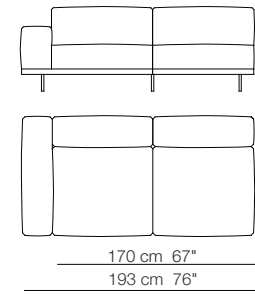

---

Divani  
Sofas

70 cm 27 1/2"  
54 cm 21 1/4"  
41 cm 16"  
100 cm 39 1/2"

170 cm 67"  
216 cm 85"

200 cm 79"  
246 cm 97"

70 cm 27 1/2"  
41 cm 16"  
100 cm 39 1/2"

170 cm 67"  
216 cm 85"

200 cm 79"  
246 cm 97"

240 cm 94 1/2"  
286 cm 112 3/4"

Elementi con 1 bracciolo  
Units with 1 armrest

70 cm 27 1/2"  
54 cm 21 1/4"  
41 cm 16"  
100 cm 39 1/2"

170 cm 67"  
193 cm 76"

200 cm 79"  
223 cm 88"

240 cm 94 1/2"  
263 cm 103 3/4"

100 cm 39 1/2"  
41 cm 16"  
100 cm 39 1/2"

100 cm 39 1/2"

240 cm 94 1/2"  
286 cm 112 3/4"

Pouf  
Pouf

100 cm 39 1/2"

41 cm 16"  
100 cm 39 1/2"