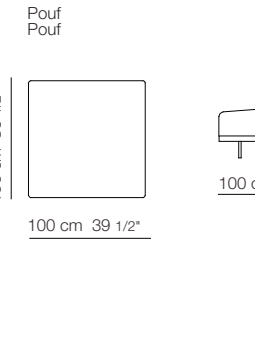

---

Divani  
Sofas

70 cm 27 1/2"  
54 cm 21 1/4"  
41 cm 16"  
100 cm 39 1/2"

170 cm 67"  
216 cm 85"

200 cm 79"  
246 cm 97"

70 cm 27 1/2"  
41 cm 16"  
100 cm 39 1/2"

170 cm 67"  
216 cm 85"

200 cm 79"  
246 cm 97"

240 cm 94 1/2"  
286 cm 112 3/4"

Elementi con 1 bracciolo  
Units with 1 armrest

70 cm 27 1/2"  
54 cm 21 1/4"  
41 cm 16"  
100 cm 39 1/2"

170 cm 67"  
193 cm 76"

200 cm 79"  
223 cm 88"

240 cm 94 1/2"  
263 cm 103 3/4"

100 cm 39 1/2"  
41 cm 16"  
100 cm 39 1/2"

100 cm 39 1/2"

240 cm 94 1/2"  
286 cm 112 3/4"

Pouf  
Pouf

100 cm 39 1/2"

41 cm 16"  
100 cm 39 1/2"