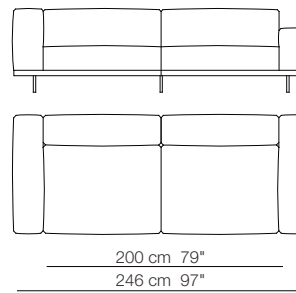

---

Divani  
Sofas

70 cm 27 1/2"  
54 cm 21 1/4"  
41 cm 16"  
100 cm 39 1/2"

170 cm 67"  
216 cm 85"

200 cm 79"  
246 cm 97"

70 cm 27 1/2"  
41 cm 16"  
100 cm 39 1/2"

170 cm 67"  
216 cm 85"

200 cm 79"  
246 cm 97"

240 cm 94 1/2"  
286 cm 112 3/4"

Elementi con 1 bracciolo  
Units with 1 armrest

70 cm 27 1/2"  
54 cm 21 1/4"  
41 cm 16"  
100 cm 39 1/2"

170 cm 67"  
193 cm 76"

200 cm 79"  
223 cm 88"

240 cm 94 1/2"  
263 cm 103 3/4"

100 cm 39 1/2"  
41 cm 16"  
100 cm 39 1/2"

100 cm 39 1/2"

240 cm 94 1/2"  
286 cm 112 3/4"

Pouf  
Pouf

100 cm 39 1/2"

41 cm 16"  
100 cm 39 1/2"