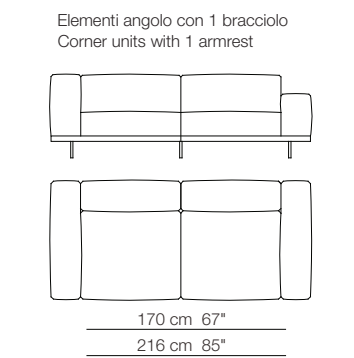

---

Divani  
Sofas

70 cm 27 1/2"  
54 cm 21 1/4"  
41 cm 16"  
100 cm 39 1/2"

170 cm 67"  
216 cm 85"

200 cm 79"  
246 cm 97"

70 cm 27 1/2"  
41 cm 16"  
100 cm 39 1/2"

170 cm 67"  
216 cm 85"

200 cm 79"  
246 cm 97"

240 cm 94 1/2"  
286 cm 112 3/4"

Elementi con 1 bracciolo  
Units with 1 armrest

70 cm 27 1/2"  
54 cm 21 1/4"  
41 cm 16"  
100 cm 39 1/2"

170 cm 67"  
193 cm 76"

200 cm 79"  
223 cm 88"

240 cm 94 1/2"  
263 cm 103 3/4"